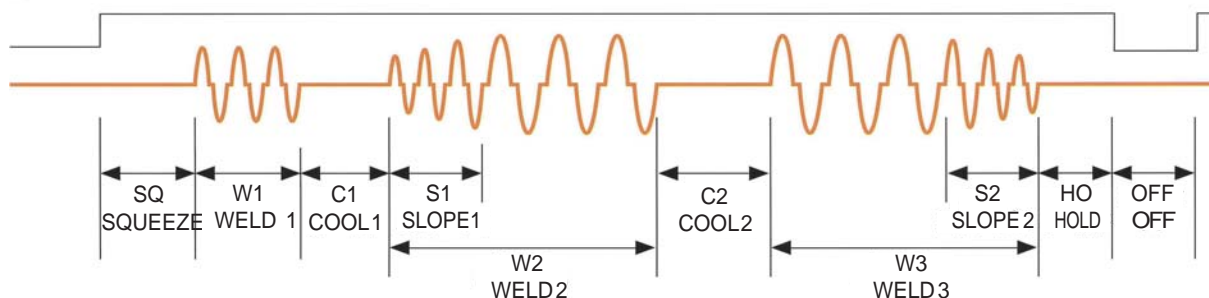

CT-110D / CY-210D

1 μç Á ÷ AC ÷ Ø Æ Æ ÷

操作简便的AC控制器

特点

- 3μç Á ÷ AC ÷ Ø Æ Æ ÷
- 0.5μç Á ÷ AC ÷ Ø Æ Æ ÷
- 15% ÷ 150% ÷ Ø Æ Æ ÷
- 1μç Á ÷ AC ÷ Ø Æ Æ ÷
- 0.5μç Á ÷ AC ÷ Ø Æ Æ ÷
- 3μç Á ÷ AC ÷ Ø Æ Æ ÷

	0.5μç Á ÷ AC ÷ Ø Æ Æ ÷		1μç Á ÷ AC ÷ Ø Æ Æ ÷		3μç Á ÷ AC ÷ Ø Æ Æ ÷		RoHS支持	
	CT-110D	CY-210D	CT-110D	CY-210D	CT-110D	CY-210D	CT-110D	CY-210D
0.5μç Á ÷ AC ÷ Ø Æ Æ ÷	0~9999	0~9999	0.5μç Á ÷ AC ÷ Ø Æ Æ ÷	0.5μç Á ÷ AC ÷ Ø Æ Æ ÷	0.5μç Á ÷ AC ÷ Ø Æ Æ ÷	0.5μç Á ÷ AC ÷ Ø Æ Æ ÷	0.5μç Á ÷ AC ÷ Ø Æ Æ ÷	0.5μç Á ÷ AC ÷ Ø Æ Æ ÷
1μç Á ÷ AC ÷ Ø Æ Æ ÷	0~99	0~99	1μç Á ÷ AC ÷ Ø Æ Æ ÷	1μç Á ÷ AC ÷ Ø Æ Æ ÷	1μç Á ÷ AC ÷ Ø Æ Æ ÷	1μç Á ÷ AC ÷ Ø Æ Æ ÷	1μç Á ÷ AC ÷ Ø Æ Æ ÷	1μç Á ÷ AC ÷ Ø Æ Æ ÷
3μç Á ÷ AC ÷ Ø Æ Æ ÷	0~9999	0~9999	3μç Á ÷ AC ÷ Ø Æ Æ ÷	3μç Á ÷ AC ÷ Ø Æ Æ ÷	3μç Á ÷ AC ÷ Ø Æ Æ ÷	3μç Á ÷ AC ÷ Ø Æ Æ ÷	3μç Á ÷ AC ÷ Ø Æ Æ ÷	3μç Á ÷ AC ÷ Ø Æ Æ ÷

- 3μç Á ÷ AC ÷ Ø Æ Æ ÷

CT-110D / CY-210D

定电流 AC 控制器

规格

CT-110D

CY-210D

AMADA MIYACHI SHANGHAI CORPORATION

AMADA MIYACHI SHANGHAI CORPORATION
TEL: 021-6448-6000 FAX: 021-6448-6550
TEL: 022-5839-9809 FAX: 022-5839-9840
TEL: 0411-8763-2551 FAX: 0411-8763-2550